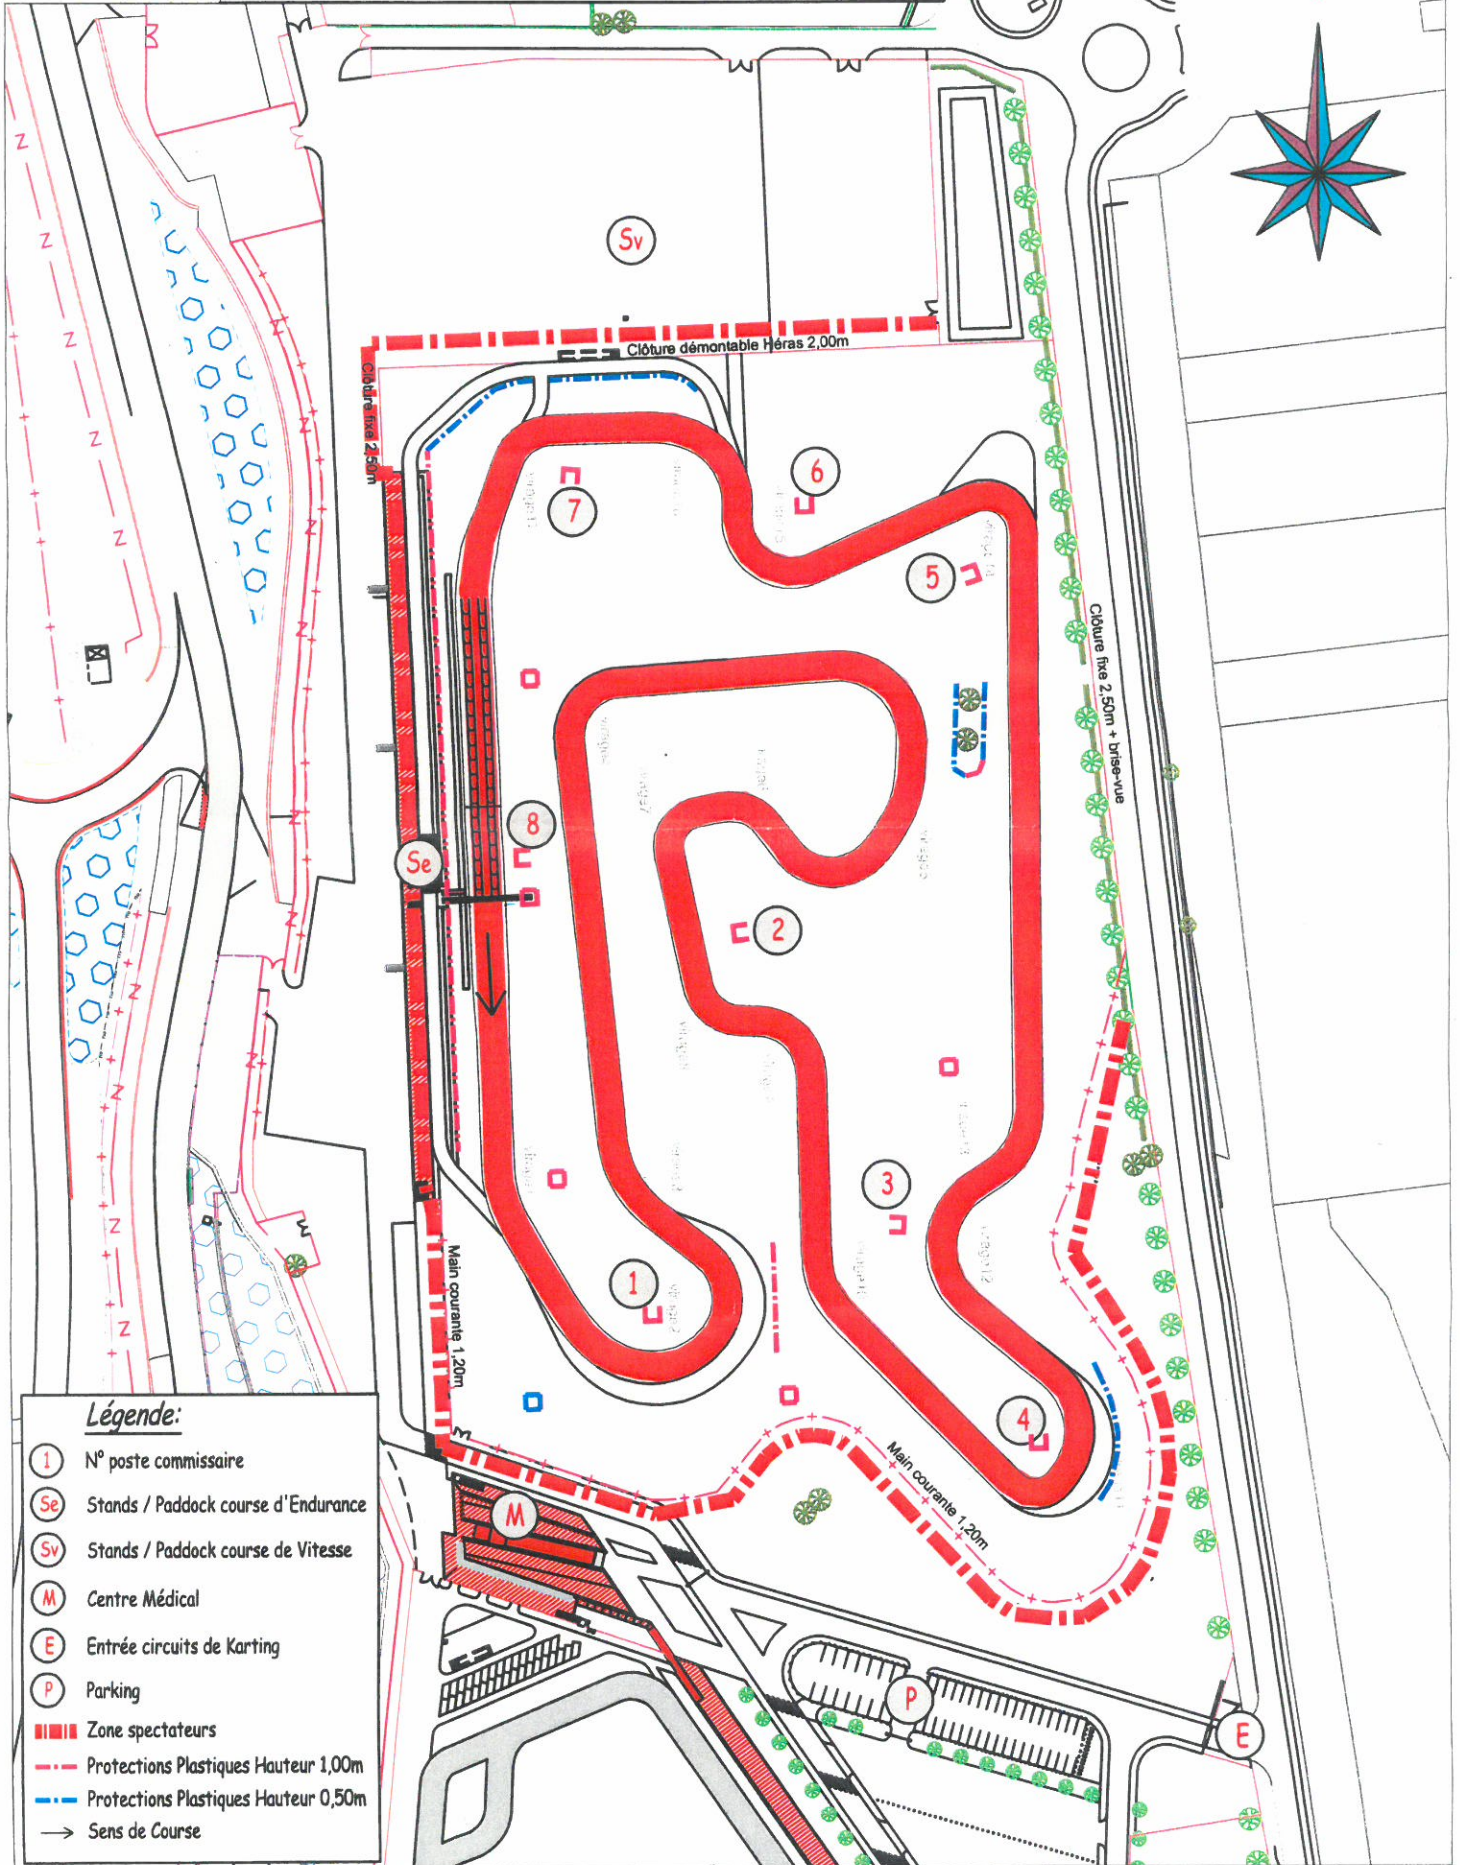

Echelle : 1/2000

Dessiné par :
Cyril COUDRAY

Vérifié par :
G. COUDRAY

Approuvé par :
G. ROBERT

Le 11/07/13

Automobile Club de l'Ouest

Plan
n° 1

Indice
2

Circuit Le Mans
International de Karting

Format A4

ACO/ST/CCo/Archivage-Plans/Homologations/2013/Kart

Longueur = 1 383m
Largeur = 8,30m

Légende:

- (1)** N° poste commissaire
- (Se)** Stands / Paddock course d'Endurance
- (Sv)** Stands / Paddock course de Vitesse
- (M)** Centre Médical
- (E)** Entrée circuits de Karting
- (P)** Parking
- ■ ■** Zone spectateurs
- - -** Protections Plastiques Hauteur 1,00m
- - -** Protections Plastiques Hauteur 0,50m
- Sens de Course